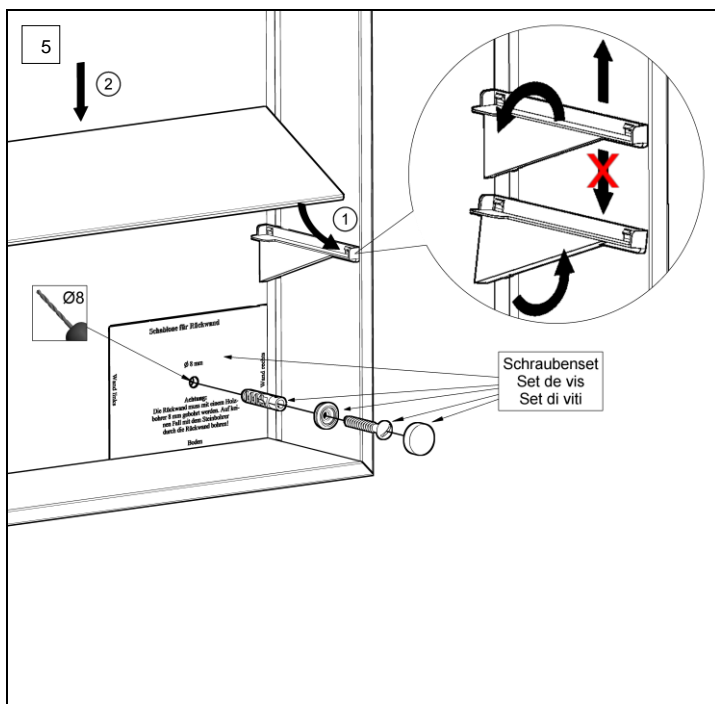

Montageanleitung Wandeinbau Duplex New LED

Instruction de montage pour l'encastrement Duplex New LED
Istruzione di montaggio ad incasso Duplex New LED

Keller

Die Montage des Spiegelschranks muss durch einen Fachmann im Sanitärbereich erfolgen. Arbeiten an den elektrischen Installationen dürfen nur von autorisierten Fachleuten nach den örtlichen Vorschriften ausgeführt werden.

Si l'installation n'est pas faite par un expert nous déclinons toute responsabilité.

Locaux avec baignoire ① ou douche ① doivent être protégés par un dispositif de protection FI (RCD) I $\Delta n = 30\text{mA}$. Volume ② mind. degré de protection IP X4. Volume ② des prises électriques ne sont pas permises.

Il montaggio dell'armadietto da bagno deve essere eseguito da personale autorizzato del settore impianti sanitari. L'installazione elettrica deve essere eseguita da personale autorizzato secondo le norme vigenti del posto. Se l'installazione non viene eseguita dal personale autorizzato decliniamo ogni responsabilità.

Ambienti con vasca da bagno ① o doccia ① devono essere protetti con un dispositivo di protezione FI (RCD) I $\Delta n = 30\text{mA}$. Zona ② come minimo sistema di protezione IP X4. Zona ② non sono autorizzate le prese di corrente.