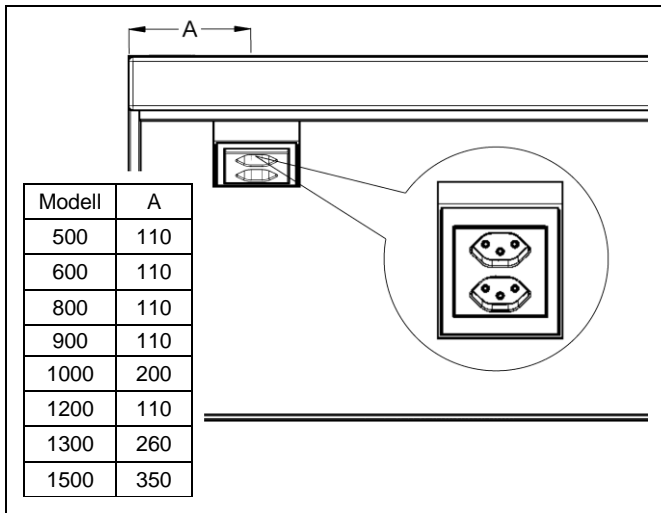

Montageanleitung Wandeinbau Duplex New LED

Instruction de montage pour l'encastrement Duplex New LED
Istruzione di montaggio ad incasso Duplex New LED

Keller

Die Montage des Spiegelschranks muss durch einen Fachmann im Sanitärbereich erfolgen. Arbeiten an den elektrischen Installationen dürfen nur von autorisierten Fachleuten nach den örtlichen Vorschriften ausgeführt werden.

Für nicht fachgerechte Installation wird jegliche Haftung abgelehnt.

Räume mit Badewanne ① oder Dusche ① müssen mit einer FI-Schutzeinrichtung (RCD) I $\Delta n = 30\text{mA}$ gesichert sein. Bereich ② mindestens Schutzart IP X4. Bereich ② keine Steckdosen.