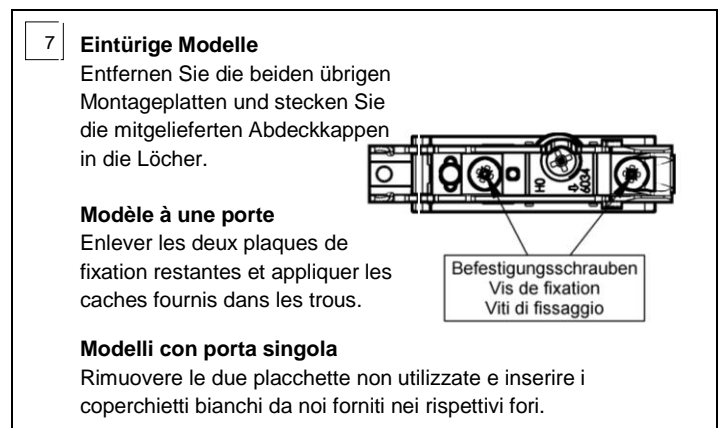

Montageanleitung Wandeinbau Duplex New LED

Instruction de montage pour l'encastrement Duplex New LED
Istruzione di montaggio ad incasso Duplex New LED

Keller

Die Montage des Spiegelschranks muss durch einen Fachmann im Sanitärbereich erfolgen. Arbeiten an den elektrischen Installationen dürfen nur von autorisierten Fachleuten nach den örtlichen Vorschriften ausgeführt werden.

Si l'installation n'est pas faite par un expert nous déclinons toute responsabilité.

Locaux avec baignoire ① ou douche ① doivent être protégés par un dispositif de protection FI (RCD) I $\Delta n = 30\text{mA}$. Volume ② mind. degré de protection IP X4. Volume ② des prises électriques ne sont pas permises.

Il montaggio dell'armadietto da bagno deve essere eseguito da personale autorizzato del settore impianti sanitari. L'installazione elettrica deve essere eseguita da personale autorizzato secondo le norme vigenti del posto. Se l'installazione non viene eseguita dal personale autorizzato decliniamo ogni responsabilità.

Ambienti con vasca da bagno ① o doccia ① devono essere protetti con un dispositivo di protezione FI (RCD) I $\Delta n = 30\text{mA}$. Zona ② come minimo sistema di protezione IP X4. Zona ② non sono autorizzate le prese di corrente.