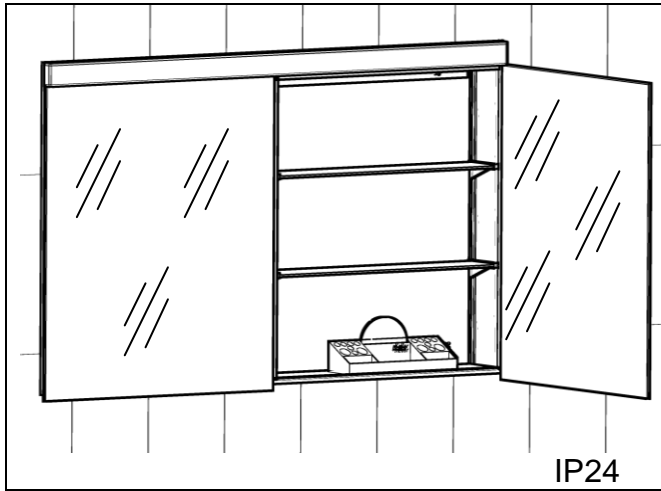

Montageanleitung Wandeinbau Duplex New LED

Instruction de montage pour l'encastrement Duplex New LED
Istruzione di montaggio ad incasso Duplex New LED

Keller

Die Montage des Spiegelschranks muss durch einen Fachmann im Sanitärbereich erfolgen. Arbeiten an den elektrischen Installationen dürfen nur von autorisierten Fachleuten nach den örtlichen Vorschriften ausgeführt werden.

Für nicht fachgerechte Installation wird jegliche Haftung abgelehnt.

Räume mit Badewanne ① oder Dusche ① müssen mit einer FI-Schutzeinrichtung (RCD) I $\Delta n = 30\text{mA}$ gesichert sein. Bereich ② mindestens Schutzart IP X4. Bereich ② keine Steckdosen.