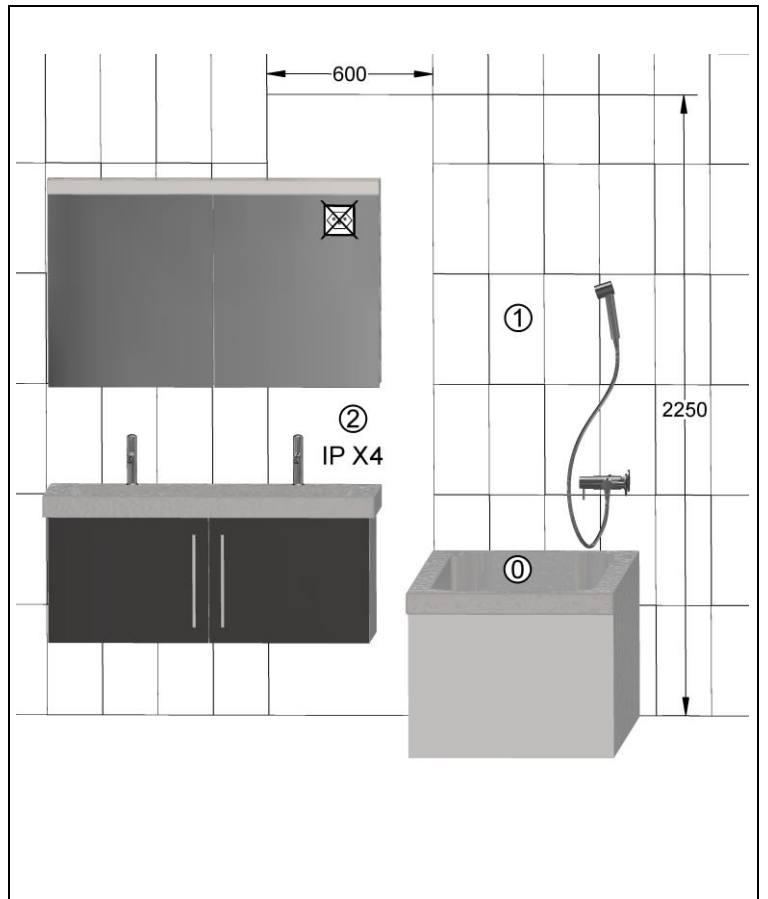

Montageanleitung Wandeinbau Duplex New LED

Instruction de montage pour l'encastrement Duplex New LED
Istruzione di montaggio ad incasso Duplex New LED

Keller

Die Montage des Spiegelschranks muss durch einen Fachmann im Sanitärbereich erfolgen. Arbeiten an den elektrischen Installationen dürfen nur von autorisierten Fachleuten nach den örtlichen Vorschriften ausgeführt werden.

Für nicht fachgerechte Installation wird jegliche Haftung abgelehnt.

Räume mit Badewanne ① oder Dusche ① müssen mit einer FI-Schutzeinrichtung (RCD) I $\Delta n = 30\text{mA}$ gesichert sein. Bereich ② mindestens Schutzart IP X4. Bereich ② keine Steckdosen.

Si l'installation n'est pas faite par un expert nous déclinons toute responsabilité.

Locaux avec baignoire ① ou douche ① doivent être protégés par un dispositif de protection FI (RCD) I $\Delta n = 30\text{mA}$. Volume ② mind. degré de protection IP X4. Volume ② des prises électriques ne sont pas permises.

Ambienti con vasca da bagno ① o doccia ① devono essere protetti con un dispositivo di protezione FI (RCD) I $\Delta n = 30\text{mA}$. Zona ② come minimo sistema di protezione IP X4. Zona ② non sono autorizzate le prese di corrente.