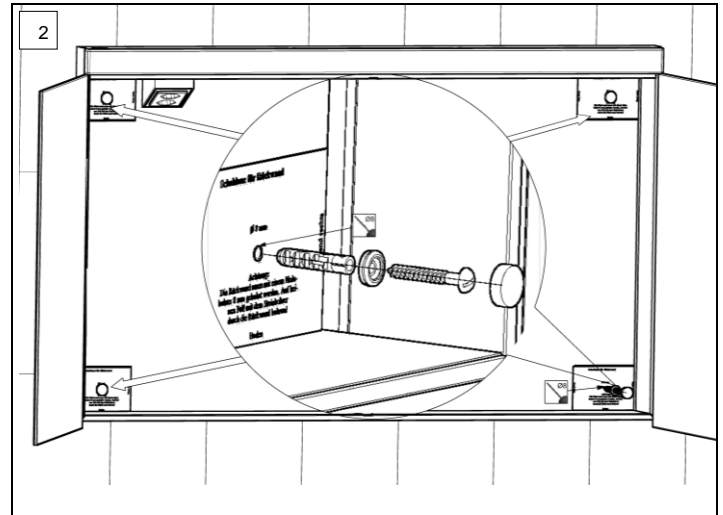

Montageanleitung Wandeinbau Duplex New LED

Instruction de montage pour l'encastrement Duplex New LED
Istruzione di montaggio ad incasso Duplex New LED

Keller

Die Montage des Spiegelschranks muss durch einen Fachmann im Sanitärbereich erfolgen. Arbeiten an den elektrischen Installationen dürfen nur von autorisierten Fachleuten nach den örtlichen Vorschriften ausgeführt werden.

Si l'installation n'est pas faite par un expert nous déclinons toute responsabilité.

Locaux avec baignoire ① ou douche ① doivent être protégés par un dispositif de protection FI (RCD) I $\Delta n = 30\text{mA}$. Volume ② mind. degré de protection IP X4. Volume ② des prises électriques ne sont pas permises.

Il montaggio dell'armadietto da bagno deve essere eseguito da personale autorizzato del settore impianti sanitari. L'installazione elettrica deve essere eseguita da personale autorizzato secondo le norme vigenti del posto. Se l'installazione non viene eseguita dal personale autorizzato decliniamo ogni responsabilità.

Ambienti con vasca da bagno ① o doccia ① devono essere protetti con un dispositivo di protezione FI (RCD) I $\Delta n = 30\text{mA}$. Zona ② come minimo sistema di protezione IP X4. Zona ② non sono autorizzate le prese di corrente.