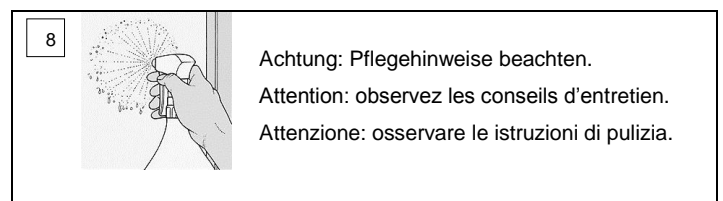

Alle Maße sind in mm angegeben. / Toutes les mesures sont indiquées en mm. / Tutte le misure sono indicate in mm.