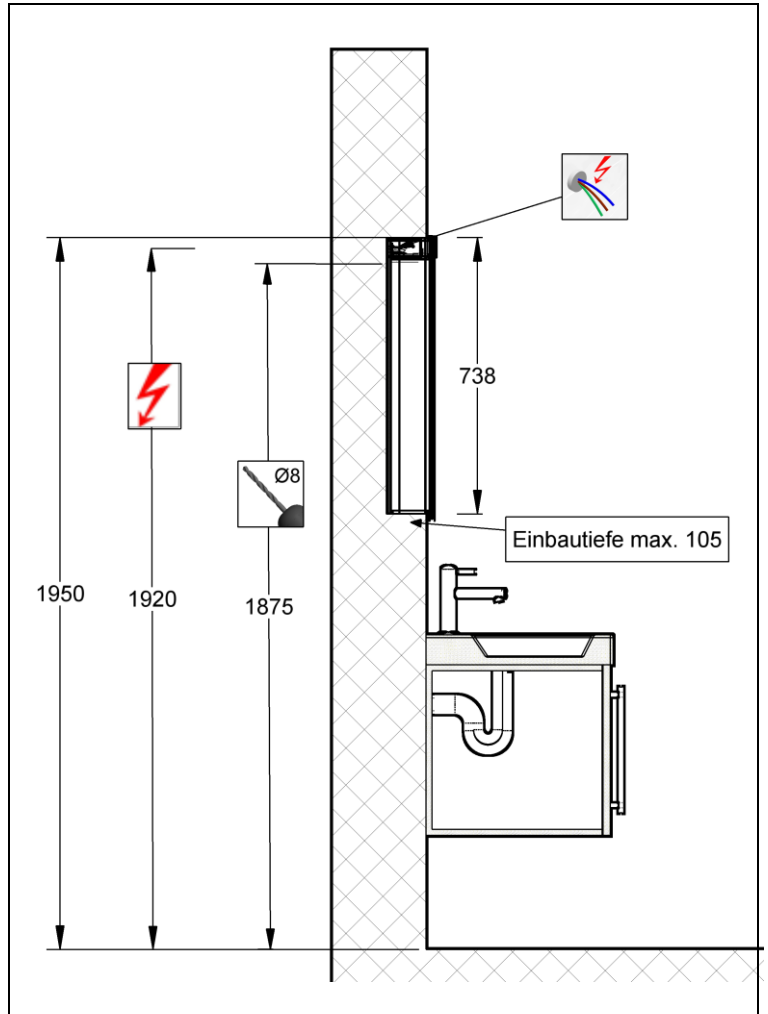

Montageanleitung Wandeinbau Duplex New LED

Instruction de montage pour l'encastrement Duplex New LED
Istruzione di montaggio ad incasso Duplex New LED

Keller

Die Montage des Spiegelschranks muss durch einen Fachmann im Sanitärbereich erfolgen. Arbeiten an den elektrischen Installationen dürfen nur von autorisierten Fachleuten nach den örtlichen Vorschriften ausgeführt werden.

Für nicht fachgerechte Installation wird jegliche Haftung abgelehnt.

Räume mit Badewanne ① oder Dusche ① müssen mit einer FI-Schutzeinrichtung (RCD) I $\Delta n = 30\text{mA}$ gesichert sein. Bereich ② mindestens Schutzart IP X4. Bereich ② keine Steckdosen.