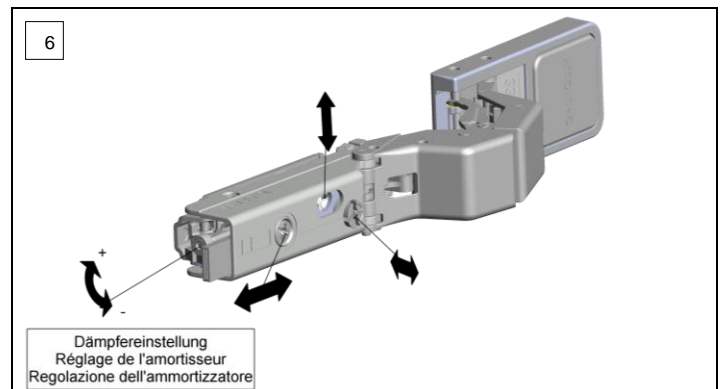

Montageanleitung Wandeinbau Duplex New LED

Instruction de montage pour l'encastrement Duplex New LED
Istruzione di montaggio ad incasso Duplex New LED

Keller

Die Montage des Spiegelschranks muss durch einen Fachmann im Sanitärbereich erfolgen. Arbeiten an den elektrischen Installationen dürfen nur von autorisierten Fachleuten nach den örtlichen Vorschriften ausgeführt werden.

Si l'installation n'est pas faite par un expert nous déclinons toute responsabilité.

Locaux avec baignoire ① ou douche ① doivent être protégés par un dispositif de protection FI (RCD) I $\Delta n = 30\text{mA}$. Volume ② mind. degré de protection IP X4. Volume ② des prises électriques ne sont pas permises.

Il montaggio dell'armadietto da bagno deve essere eseguito da personale autorizzato del settore impianti sanitari. L'installazione elettrica deve essere eseguita da personale autorizzato secondo le norme vigenti del posto. Se l'installazione non viene eseguita dal personale autorizzato decliniamo ogni responsabilità.

Ambienti con vasca da bagno ① o doccia ① devono essere protetti con un dispositivo di protezione FI (RCD) I $\Delta n = 30\text{mA}$. Zona ② come minimo sistema di protezione IP X4. Zona ② non sono autorizzate le prese di corrente.