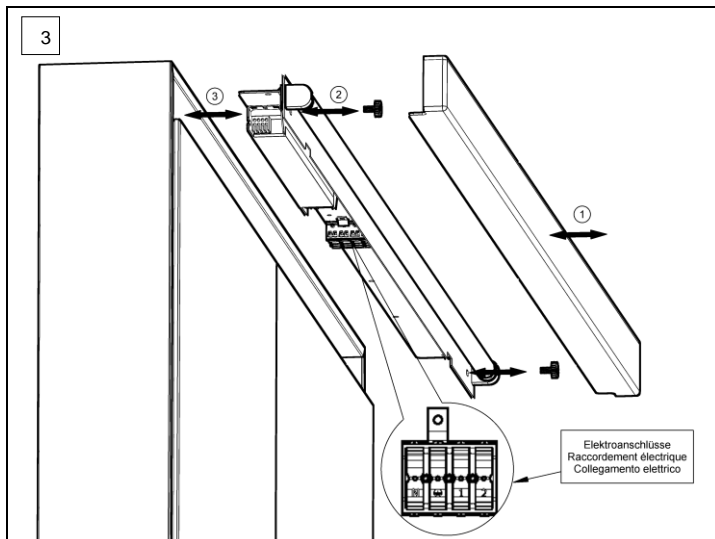

Montageanleitung Wandeinbau Duplex New LED

Instruction de montage pour l'encastrement Duplex New LED
Istruzione di montaggio ad incasso Duplex New LED

Keller

Die Montage des Spiegelschranks muss durch einen Fachmann im Sanitärbereich erfolgen. Arbeiten an den elektrischen Installationen dürfen nur von autorisierten Fachleuten nach den örtlichen Vorschriften ausgeführt werden.

Il montaggio dell'armadietto da bagno deve essere eseguito da personale autorizzato del settore impianti sanitari. L'installazione elettrica deve essere eseguita da personale autorizzato secondo le norme vigenti del posto. Se l'installazione non viene eseguita dal personale autorizzato decliniamo ogni responsabilità.

Ambienti con vasca da bagno ① o doccia ① devono essere protetti con un dispositivo di protezione FI (RCD) I $\Delta n = 30\text{mA}$. Zona ② come minimo sistema di protezione IP X4. Zona ② non sono autorizzate le prese di corrente.