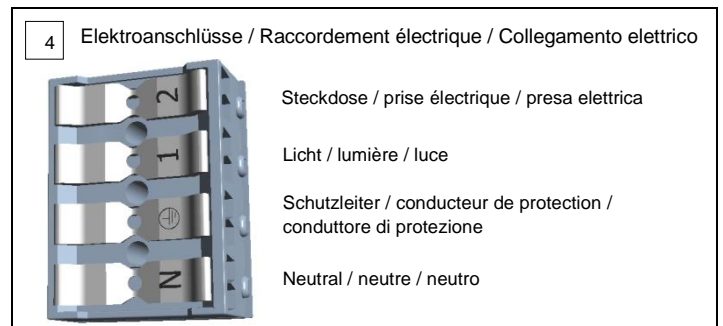

Il montaggio dell'armadietto da bagno deve essere eseguito da personale autorizzato del settore impianti sanitari. L'installazione elettrica deve essere eseguita da personale autorizzato secondo le norme vigenti del posto. Se l'installazione non viene eseguita dal personale autorizzato decliniamo ogni responsabilità.

Ambienti con vasca da bagno ① o doccia ① devono essere protetti con un dispositivo di protezione FI (RCD) I $\Delta n = 30\text{mA}$. Zona ② come minimo sistema di protezione IP X4. Zona ② non sono autorizzate le prese di corrente.