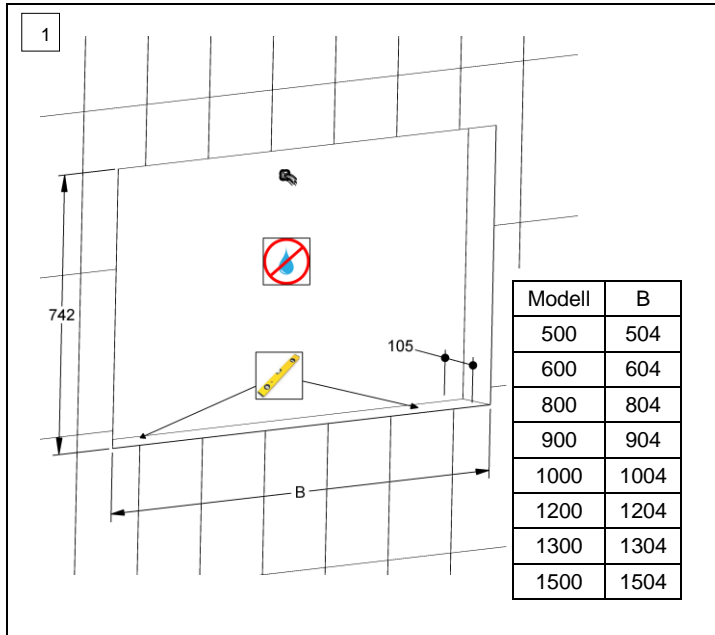

Montageanleitung Wandeinbau Duplex New LED

Instruction de montage pour l'encastrement Duplex New LED
Istruzione di montaggio ad incasso Duplex New LED

Keller

Die Montage des Spiegelschranks muss durch einen Fachmann im Sanitärbereich erfolgen. Arbeiten an den elektrischen Installationen dürfen nur von autorisierten Fachleuten nach den örtlichen Vorschriften ausgeführt werden.

Ambienti con vasca da bagno ① o doccia ① devono essere protetti con un dispositivo di protezione FI (RCD) I $\Delta n = 30\text{mA}$. Zona ② come minimo sistema di protezione IP X4. Zona ② non sono autorizzate le prese di corrente.