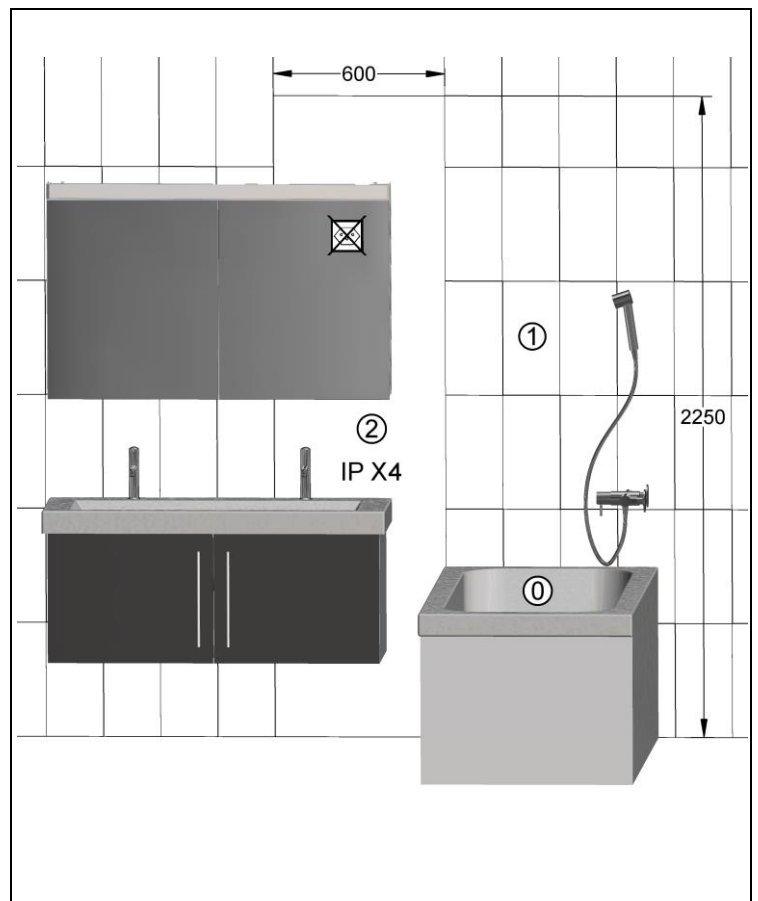

Montageanleitung Luce Plus

Instruction de montage Luce Plus

Istruzione di montaggio Luce Plus

Keller

IP24

Die Montage des Spiegelschranks muss durch einen Fachmann im Sanitärbereich erfolgen. Arbeiten an den elektrischen Installationen dürfen nur von autorisierten Fachleuten nach den örtlichen Vorschriften ausgeführt werden. Für nicht fachgerechte Installation wird jegliche Haftung abgelehnt.

Räume mit Badewanne ① oder Dusche ① müssen mit einer FI-Schutzeinrichtung (RCD) I Δ n = 30mA gesichert sein. Bereich ② mindestens Schutzart IP X4. Bereich ② keine Steckdosen.

Le montage de l'armoire de toilette doit être effectué par un spécialiste autorisé en équipement sanitaire. Les travaux à l'installation électrique ne doivent pas être effectués que par des spécialistes autorisés selon les prescriptions locales. Si l'installation n'est pas faite par un expert nous déclinons toute responsabilité. Locaux avec baignoire ① ou douche ① doivent être protégés par un dispositif de protection FI (RCD) I Δ n = 30mA. Volume ② mind. degré de protection IP X4. Volume ② des prises électriques ne sont pas permises.

Il montaggio dell'armadietto da bagno deve essere eseguito da personale autorizzato del settore impianti sanitari. L'installazione elettrica deve essere eseguita da personale autorizzato secondo le norme vigenti del posto. Se l'installazione non viene eseguita dal personale autorizzato decliniamo ogni responsabilità. Ambienti con vasca da bagno ① o doccia ① devono essere protetti con un dispositivo di protezione FI (RCD) I Δ n = 30mA. Zona ② come minimo sistema di protezione IP X4. Zona ② non sono autorizzate le prese di corrente.

Ambienti con vasca da bagno ① o doccia ① devono essere protetti con un dispositivo di protezione FI (RCD) I Δ n = 30mA. Zona ② come minimo sistema di protezione IP X4. Zona ② non sono autorizzate le prese di corrente.