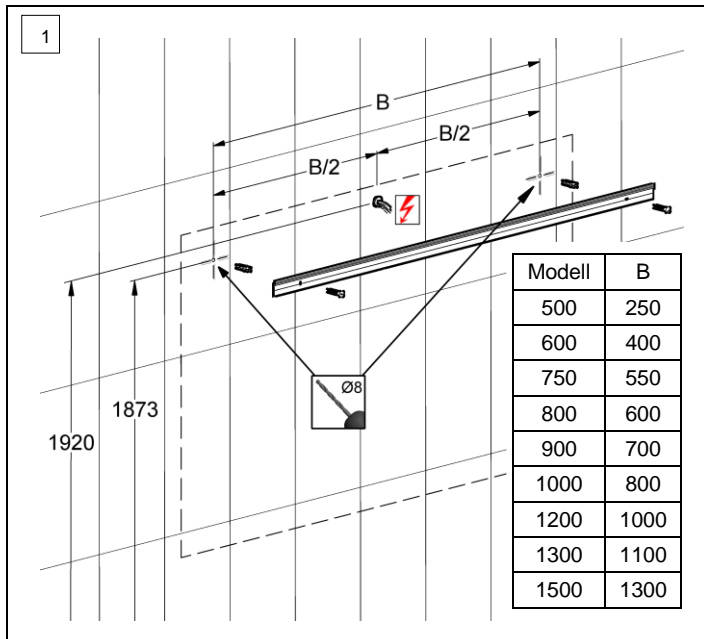

Alle Masse sind in mm angegeben. / Toutes les mesures sont indiquées en mm. / Tutte le misure sono indicate in mm.