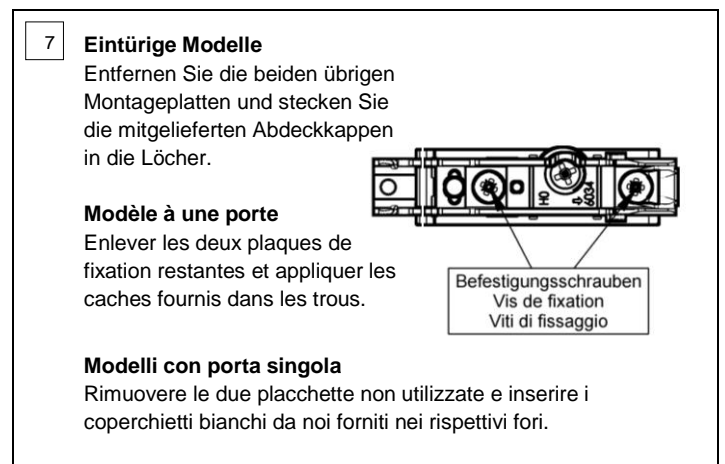

Alle Masse sind in mm angegeben. / Toutes les mesures sont indiquées en mm. / Tutte le misure sono indicate in mm.