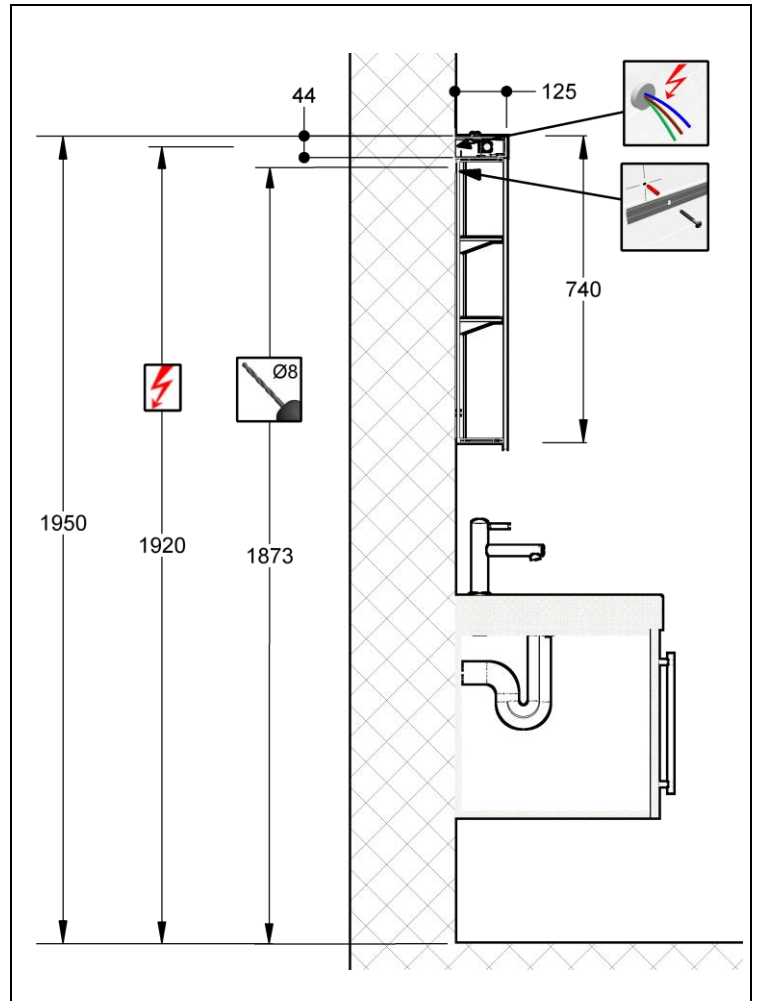

Montageanleitung Luce Plus

Instruction de montage Luce Plus

Istruzione di montaggio Luce Plus

Keller

IP24

Die Montage des Spiegelschranks muss durch einen Fachmann im Sanitärbereich erfolgen. Arbeiten an den elektrischen Installationen dürfen nur von autorisierten Fachleuten nach den örtlichen Vorschriften ausgeführt werden. Für nicht fachgerechte Installation wird jegliche Haftung abgelehnt.

Räume mit Badewanne ① oder Dusche ① müssen mit einer FI-Schutzeinrichtung (RCD) I Δ n = 30mA gesichert sein. Bereich ② mindestens Schutzart IP X4. Bereich ② keine Steckdosen.

Le montage de l'armoire de toilette doit être effectué par un spécialiste autorisé en équipement sanitaire. Les travaux à l'installation électrique ne doivent pas être effectués que par des spécialistes autorisés selon les prescriptions locales. Si l'installation n'est pas faite par un expert nous déclinons toute responsabilité. Locaux avec baignoire ① ou douche ① doivent être protégés par un dispositif de protection FI (RCD) I Δ n = 30mA. Volume ② mind. degré de protection IP X4. Volume ② des prises électriques ne sont pas permises.

Il montaggio dell'armadietto da bagno deve essere eseguito da personale autorizzato del settore impianti sanitari. L'installazione elettrica deve essere eseguita da personale autorizzato secondo le norme vigenti del posto. Se l'installazione non viene eseguita dal personale autorizzato decliniamo ogni responsabilità. Ambienti con vasca da bagno ① o doccia ① devono essere protetti con un dispositivo di protezione FI (RCD) I Δ n = 30mA. Zona ② come minimo sistema di protezione IP X4. Zona ② non sono autorizzate le prese di corrente.

Ambienti con vasca da bagno ① o doccia ① devono essere protetti con un dispositivo di protezione FI (RCD) I Δ n = 30mA. Zona ② come minimo sistema di protezione IP X4. Zona ② non sono autorizzate le prese di corrente.