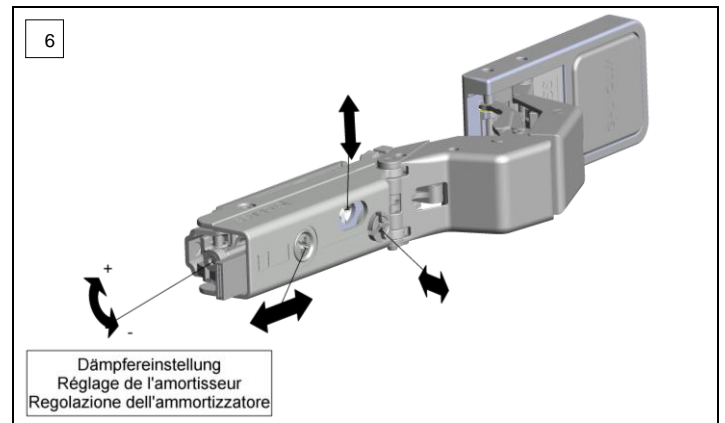

Alle Masse sind in mm angegeben. / Toutes les mesures sont indiquées en mm. / Tutte le misure sono indicate in mm.