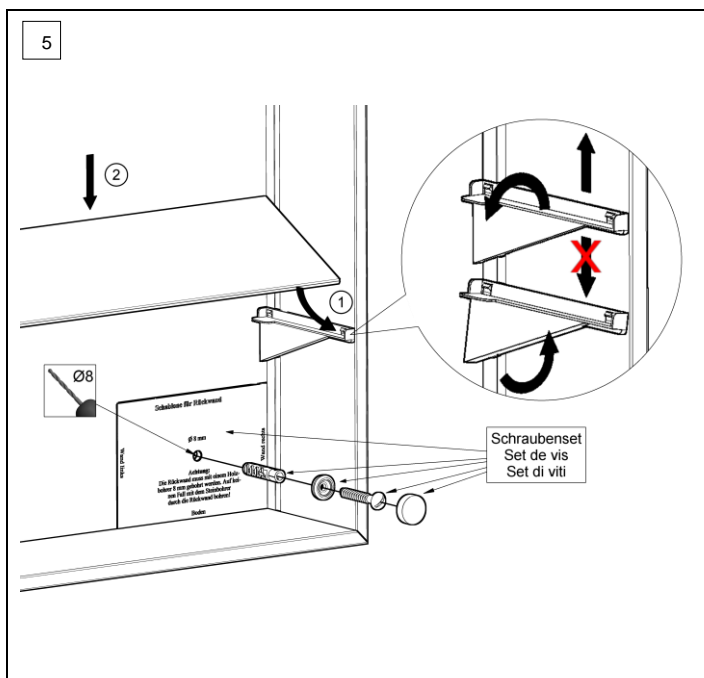

Montageanleitung Luce Plus

Instruction de montage Luce Plus

Istruzione di montaggio Luce Plus

Keller

IP24

Die Montage des Spiegelschranks muss durch einen Fachmann im Sanitärbereich erfolgen. Arbeiten an den elektrischen Installationen dürfen nur von autorisierten Fachleuten nach den örtlichen Vorschriften ausgeführt werden. Für nicht fachgerechte Installation wird jegliche Haftung abgelehnt.

Räume mit Badewanne ① oder Dusche ① müssen mit einer FI-Schutzeinrichtung (RCD) I Δ n = 30mA gesichert sein. Bereich ② mindestens Schutzart IP X4. Bereich ② keine Steckdosen.

Le montage de l'armoire de toilette doit être effectué par un spécialiste autorisé en équipement sanitaire. Les travaux à l'installation électrique ne doivent pas être effectués que par des spécialistes autorisés selon les prescriptions locales. Si l'installation n'est pas faite par un expert nous déclinons toute responsabilité. Locaux avec baignoire ① ou douche ① doivent être protégés par un dispositif de protection FI (RCD) I Δ n = 30mA. Volume ② mind. degré de protection IP X4. Volume ② des prises électriques ne sont pas permises.

Il montaggio dell'armadietto da bagno deve essere eseguito da personale autorizzato del settore impianti sanitari. L'installazione elettrica deve essere eseguita da personale autorizzato secondo le norme vigenti del posto. Se l'installazione non viene eseguita dal personale autorizzato decliniamo ogni responsabilità. Ambienti con vasca da bagno ① o doccia ① devono essere protetti con un dispositivo di protezione FI (RCD) I Δ n = 30mA. Zona ② come minimo sistema di protezione IP X4. Zona ② non sono autorizzate le prese di corrente.

Ambienti con vasca da bagno ① o doccia ① devono essere protetti con un dispositivo di protezione FI (RCD) I Δ n = 30mA. Zona ② come minimo sistema di protezione IP X4. Zona ② non sono autorizzate le prese di corrente.