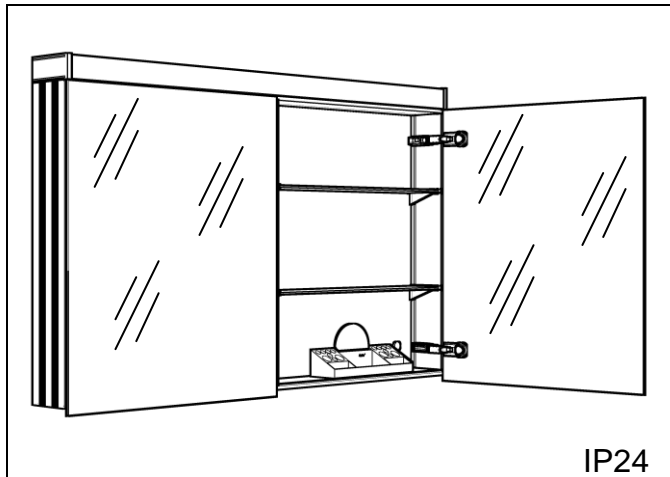

Montageanleitung Luce Plus

Instruction de montage Luce Plus

Istruzione di montaggio Luce Plus

Keller

IP24

Die Montage des Spiegelschranks muss durch einen Fachmann im Sanitärbereich erfolgen. Arbeiten an den elektrischen Installationen dürfen nur von autorisierten Fachleuten nach den örtlichen Vorschriften ausgeführt werden. Für nicht fachgerechte Installation wird jegliche Haftung abgelehnt.

Räume mit Badewanne ① oder Dusche ① müssen mit einer FI-Schutzeinrichtung (RCD) I Δ n = 30mA gesichert sein. Bereich ② mindestens Schutzart IP X4. Bereich ② keine Steckdosen.

Le montage de l'armoire de toilette doit être effectué par un spécialiste autorisé en équipement sanitaire. Les travaux à l'installation électrique ne doivent pas être effectués que par des spécialistes autorisés selon les prescriptions locales. Si l'installation n'est pas faite par un expert nous déclinons toute responsabilité. Locaux avec baignoire ① ou douche ① doivent être protégés par un dispositif de protection FI (RCD) I Δ n = 30mA. Volume ② mind. degré de protection IP X4. Volume ② des prises électriques ne sont pas permises.