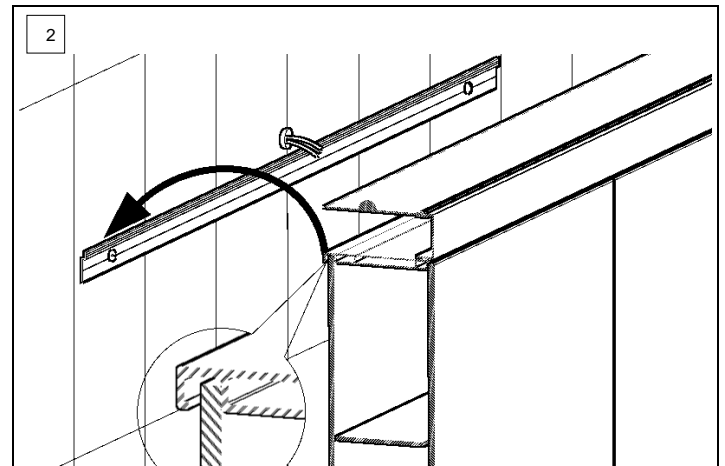

Alle Masse sind in mm angegeben. / Toutes les mesures sont indiquées en mm. / Tutte le misure sono indicate in mm.