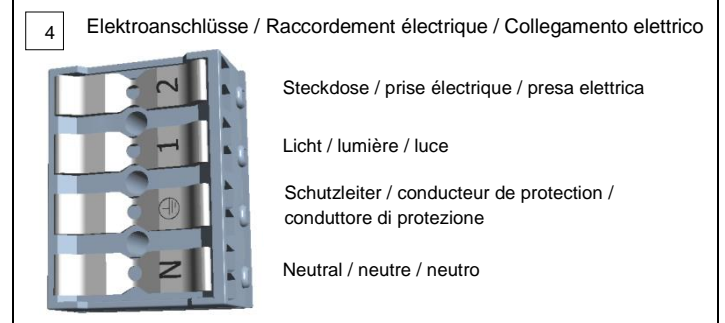

Alle Masse sind in mm angegeben. / Toutes les mesures sont indiquées en mm. / Tutte le misure sono indicate in mm.