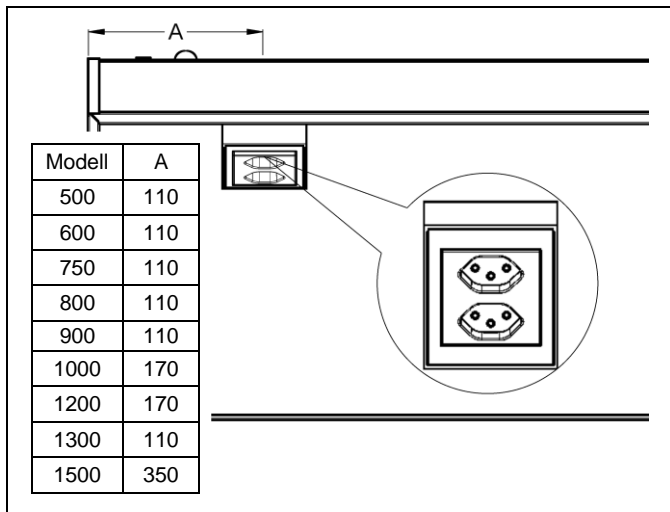

Montageanleitung Luce Plus

Instruction de montage Luce Plus

Istruzione di montaggio Luce Plus

Keller

IP24

Die Montage des Spiegelschranks muss durch einen Fachmann im Sanitärbereich erfolgen. Arbeiten an den elektrischen Installationen dürfen nur von autorisierten Fachleuten nach den örtlichen Vorschriften ausgeführt werden. Für nicht fachgerechte Installation wird jegliche Haftung abgelehnt.

Räume mit Badewanne ① oder Dusche ① müssen mit einer FI-Schutzeinrichtung (RCD) I Δ n = 30mA gesichert sein. Bereich ② mindestens Schutzart IP X4. Bereich ② keine Steckdosen.

Le montage de l'armoire de toilette doit être effectué par un spécialiste autorisé en équipement sanitaire. Les travaux à l'installation électrique ne doivent pas être effectués que par des spécialistes autorisés selon les prescriptions locales. Si l'installation n'est pas faite par un expert nous déclinons toute responsabilité. Locaux avec baignoire ① ou douche ① doivent être protégés par un dispositif de protection FI (RCD) I Δ n = 30mA. Volume ② mind. degré de protection IP X4. Volume ② des prises électriques ne sont pas permises.

Il montaggio dell'armadietto da bagno deve essere eseguito da personale autorizzato del settore impianti sanitari. L'installazione elettrica deve essere eseguita da personale autorizzato secondo le norme vigenti del posto. Se l'installazione non viene eseguita dal personale autorizzato decliniamo ogni responsabilità. Ambienti con vasca da bagno ① o doccia ① devono essere protetti con un dispositivo di protezione FI (RCD) I Δ n = 30mA. Zona ② come minimo sistema di protezione IP X4. Zona ② non sono autorizzate le prese di corrente.