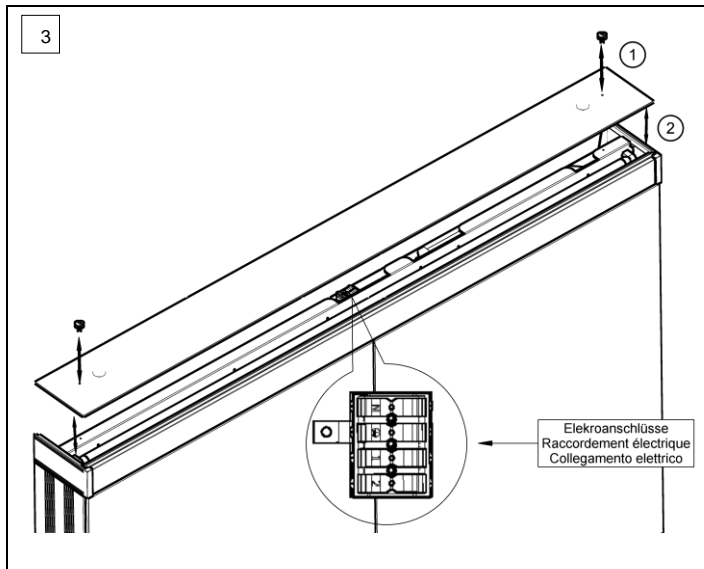

Alle Masse sind in mm angegeben. / Toutes les mesures sont indiquées en mm. / Tutte le misure sono indicate in mm.