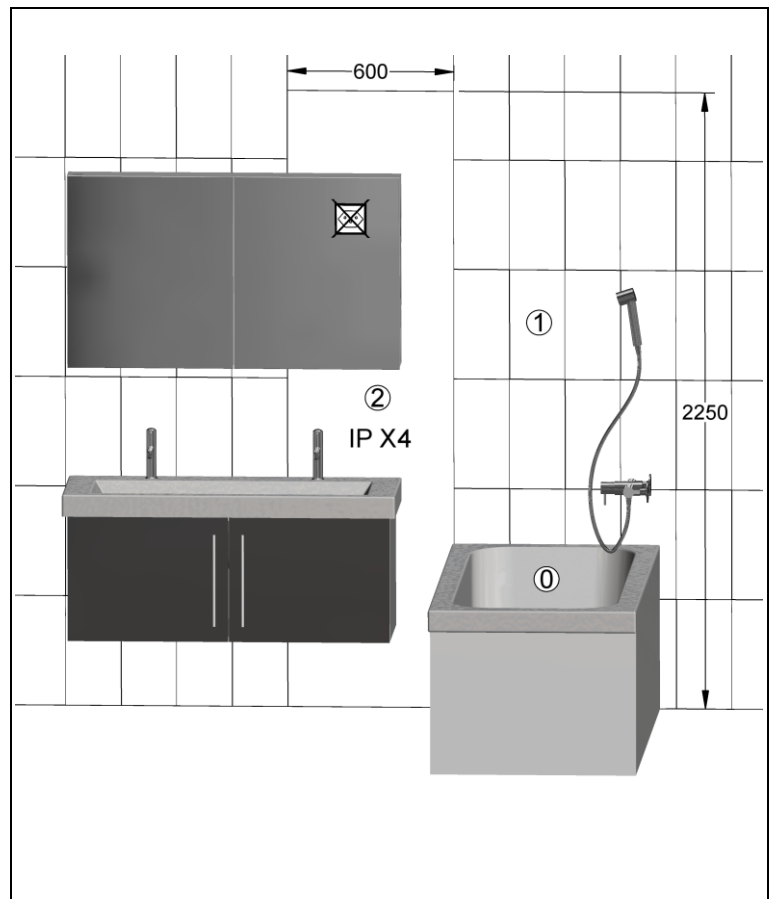

 Die Montage des Spiegelschranks muss durch einen Fachmann im Sanitärbereich erfolgen. Arbeiten an den elektrischen Installationen dürfen nur von autorisierten Fachleuten nach den örtlichen Vorschriften ausgeführt werden. Für nicht fachgerechte Installation wird jegliche Haftung abgelehnt.

 Räume mit Badewanne ① oder Dusche ① müssen mit einer FI-Schutzeinrichtung (RCD) I $\Delta n = 30\text{mA}$ gesichert sein. Bereich ② mindestens Schutzart IP X4. Bereich ② keine Steckdosen.

 Le montage de l'armoire de toilette doit être effectué par un spécialiste autorisé en équipement sanitaire. Les travaux à l'installation électrique ne doivent pas être effectués que par des spécialistes autorisés selon les prescriptions locales. Si l'installation n'est pas faites par un expert nous déclinons toute responsabilité.

 Locaux avec baignoire ① ou douche ① doivent être protégés par un dispositif de protection FI (RCD) I $\Delta n = 30\text{mA}$. Volume ② mind. degré de protection IP X4. Volume ② des prises électriques ne sont pas permises.

 Ambienti con vasca da bagno ① o doccia ① devono essere protetti con un dispositivo di protezione FI (RCD) I $\Delta n = 30\text{mA}$. Zona ② come minimo sistema di protezione IP X4. Zona ② non sono autorizzate le prese di corrente.