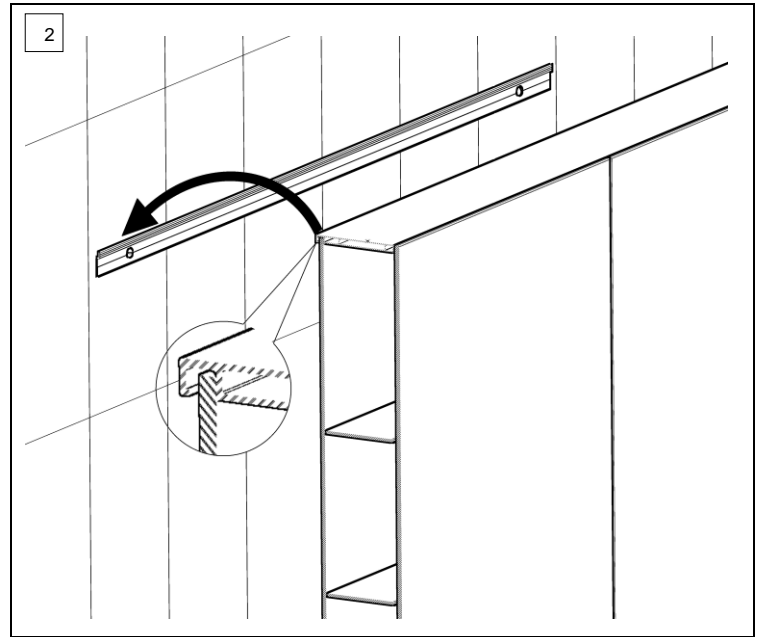

6

Achtung: Pflegehinweise beachten
Attention: observez les conseils d'entretien
Attenzione: osservare le istruzioni di pulizia

Alle Masse sind in mm angegeben. / Toutes les mesures sont indiquées en mm. / Tutte le misure sono indicate in mm.