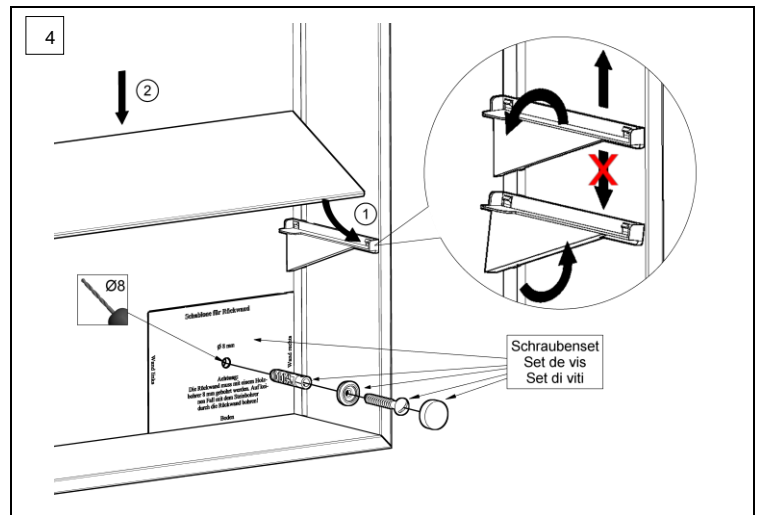

6

Achtung: Pflegehinweise beachten
Attention: observez les conseils d'entretien
Attenzione: osservare le istruzioni di pulizia

Alle Masse sind in mm angegeben. / Toutes les mesures sont indiquées en mm. / Tutte le misure sono indicate in mm.