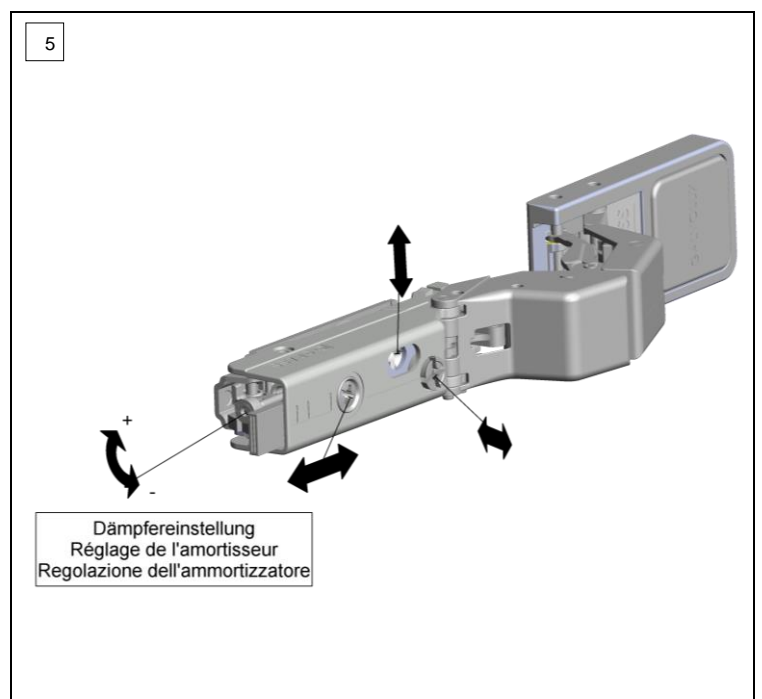

6

Achtung: Pflegehinweise beachten
Attention: observez les conseils d'entretien
Attenzione: osservare le istruzioni di pulizia