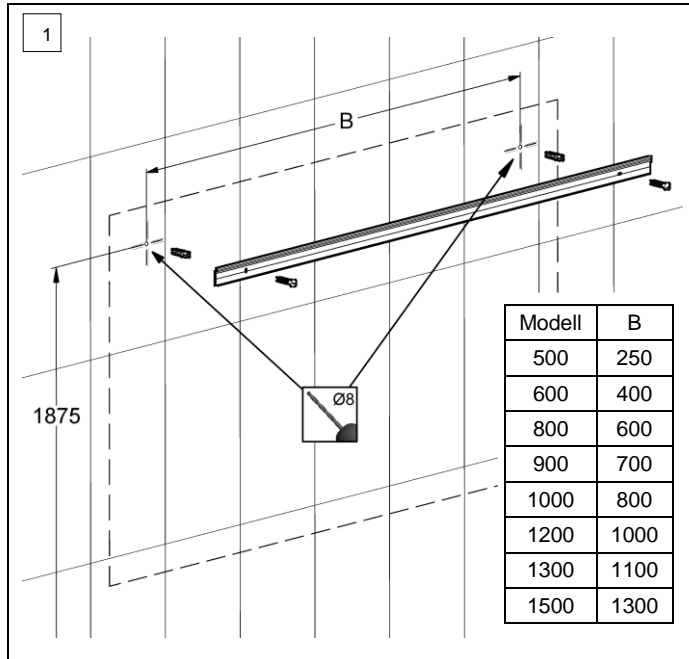

6

Achtung: Pflegehinweise beachten
Attention: observez les conseils d'entretien
Attenzione: osservare le istruzioni di pulizia

Alle Masse sind in mm angegeben. / Toutes les mesures sont indiquées en mm. / Tutte le misure sono indicate in mm.